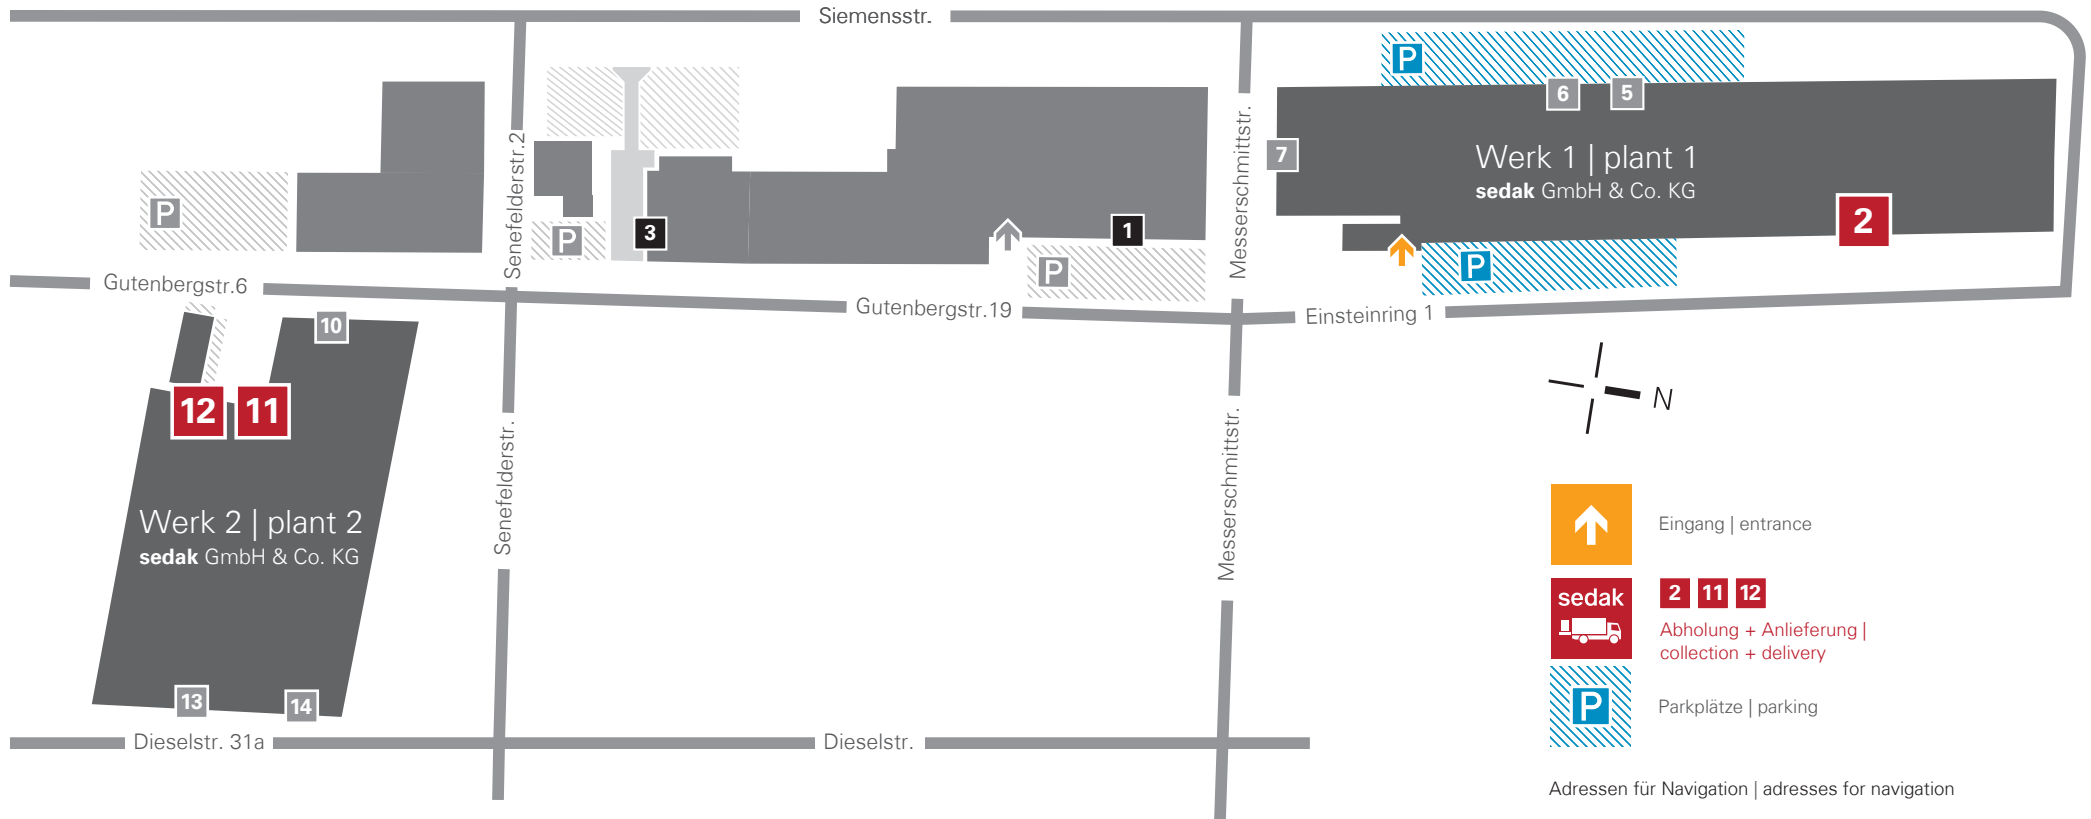

## lageplan gersthofen | site plan gersthofen

Eingang | entrance

**2 11 12**  
Abholung + Anlieferung |  
collection + delivery

Parkplätze | parking

Adressen für Navigation | addresses for navigation

**sedak** Werk 1, Tor 1  
Einsteinring 1  
86368 Gersthofen

**sedak** Werk 2, Tor 11 + 12  
Gutenbergstraße 6  
86368 Gersthofen